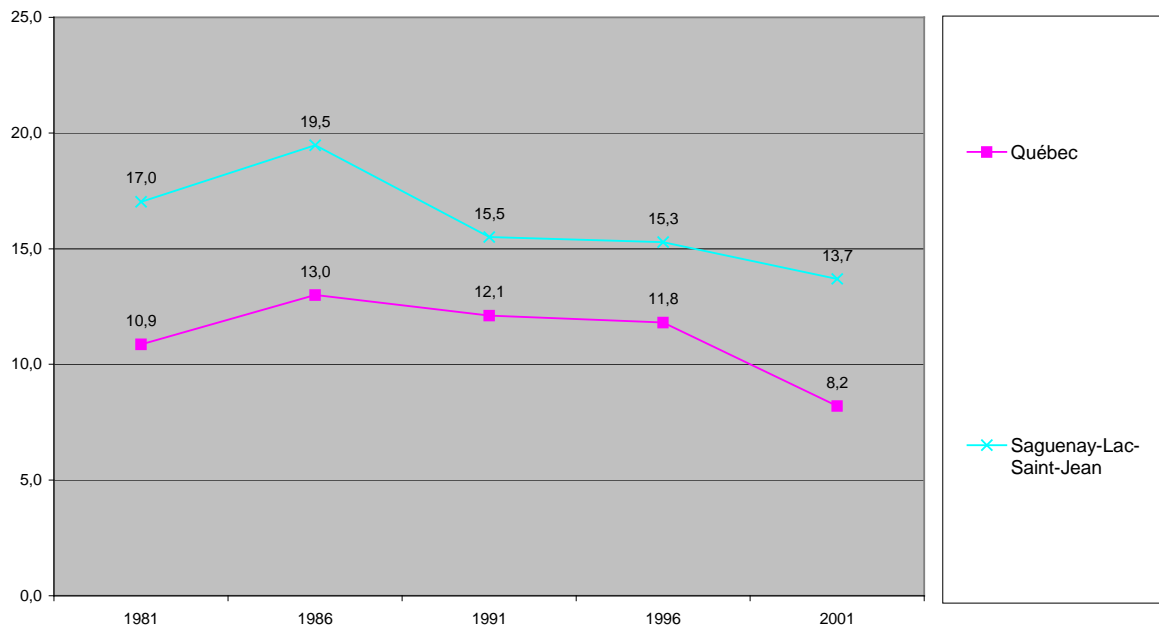

Graphique 9 – Taux de chômage, Québec et Saguenay–Lac-Saint-Jean, 1981-2001

Source : Statistique Canada, Recensements de 1981, 1986, 1991, 1996 et 2001.
Traitement : Jasmin Tremblay, CRDT-UQAC