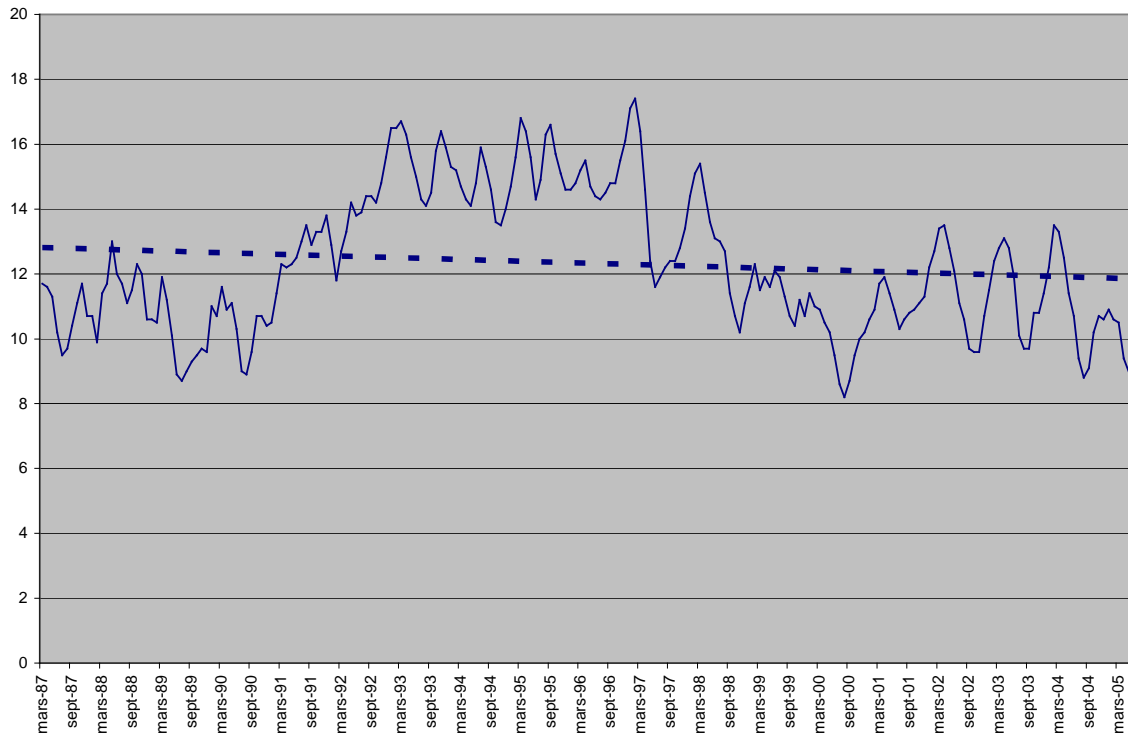

Graphique 10 – Taux de chômage, population de 15 ans et plus, RMR de Saguenay, estimations mensuelles, mars 1987 à mai 2005

Source : Statistique Canada, *Enquête sur la population active* (extrait de CANSIM, tableau 282-0052, le 24 octobre 2005).

Traitement : Jasmin Tremblay, CRDT-UQAC.